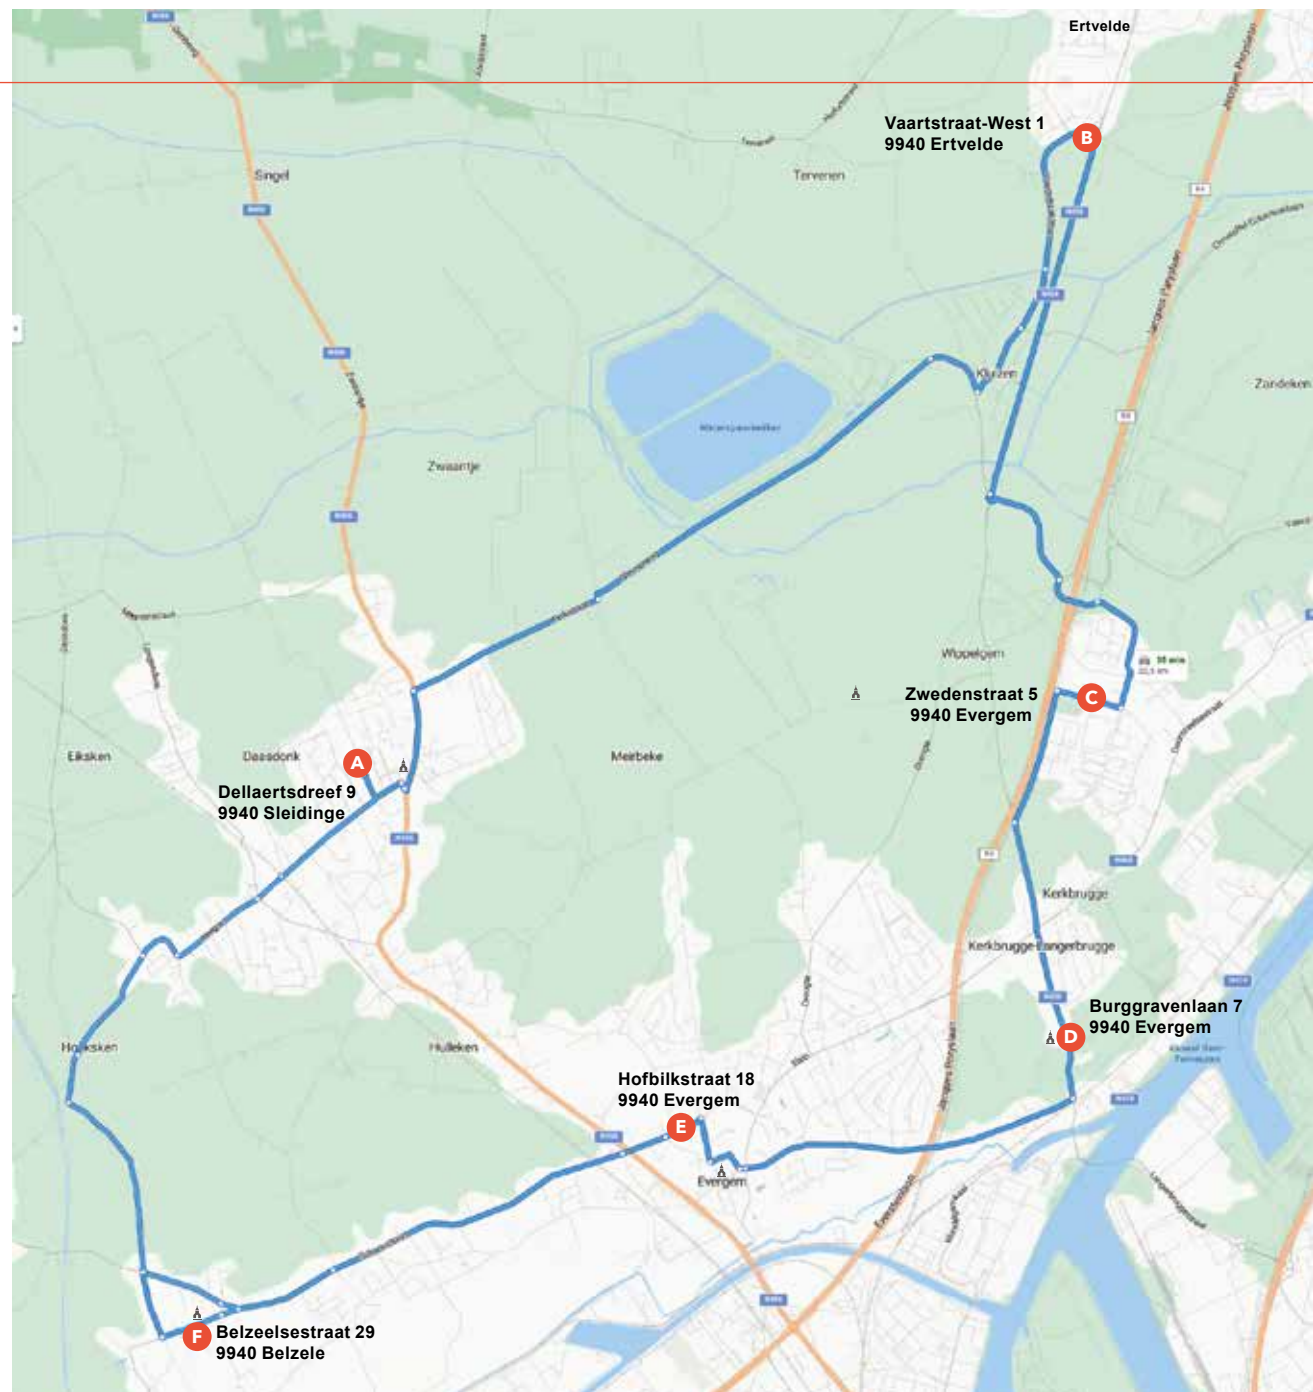

DEWEVERIJ

Dellaertsdreef 9, 9940 Sleidinge

HOPSPOT

Vaartstraat-West 1, 9940 Ertvelde

TRANSPORT VAN DEN HENDE

Zwedenstraat 5, 9940 Evergem

DEN HANNEKESNEST (ism GO! Kunstacademie)

Burggravenlaan 7, 9940 Kerkbrugge-Langerbrugge

EXPO tintin ten

A DEWEVERIJ

Dellaertsdreef 9
9940 Sleidinge

B HOPSPOT

Vaartstraat-West 1
9940 Ertvelde

C TRANSPORT VAN DEN HENDE

Zwedenstraat 5
9940 Evergem

D DEN HANNEKESNEST (ism GO! Kunstacademie)

Burggravenlaan 7
9940 Kerkbrugge-
Langerbrugge

E MUROBICS

Hofbilkstraat 18
9940 Evergem

F OC DE LIEVE

Polyvalente zaal
achteraan oprit
Belzeelsestraat 29
9940 Belzele

Route: ± 30 km

PLAN © BING.COM